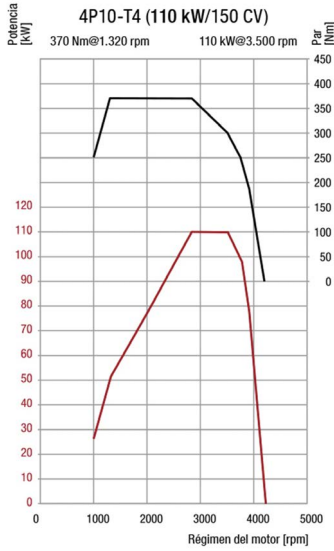

CANTER 715 DC | 4X2 EURO 5

FUSO
AHORA ES
FUSO

Síguenos en Facebook
y entérate de ofertas,
promociones y más.

CANTER 715 DC 4X2 EURO5

FUSO

Capacidad con carrocería furgon estándar hasta 20m³ / Largo máximo carrozable 4.300 mm

MOTOR

Modelo	Fuso 4P10-7AT4 Euro V
Tipo	4 Cil en línea, multivalvular (DOHC)
Sistema de inyección	Bosch Common rail electrónico
Turbo intercooler	Turbo geometría variable
Sistema de control de emisiones	Válvula EGR + DPF
Potencia	150 CV @ 3.500 r.p.m.
Torque	370 Nm / 1.320 @ 2.900 r.p.m.
Cilindrada	2.998 c.c.
Alternador	12V AC, 110 Amp
Batería	12V / 110 Ah

TRANSMISIÓN

Embrague	C4W30 Monodisco 300mm (Accionamiento Hidráulico)
Caja de cambios	M038S5
Marchas sincronizadas	5+R
Eje Delantero	F350T (3,1 Ton)
Eje Trasero	D3H (6,0 Ton)
Reducción eje Trasero	5,714
Habilitación para	PTO