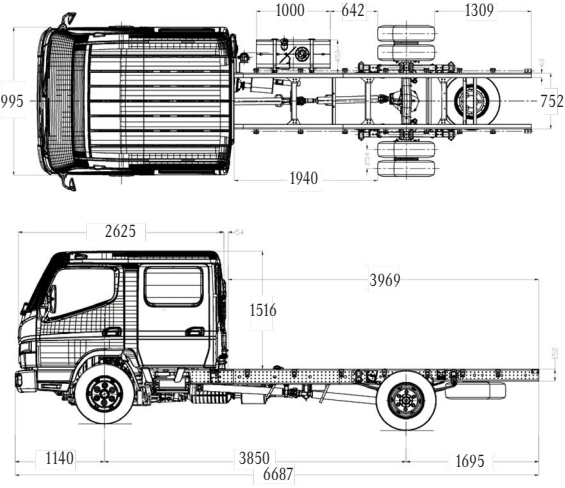

CANTER 715 DC | 4X2 EURO 5

FUSO
AHORA ES
FUSO

Síguenos en Facebook
y entérate de ofertas,
promociones y más.

CANTER 715 DC 4X2 EURO5

FUSO

Capacidad con carrocería furgon estándar hasta 20m³ / Largo máximo carrozable 4.300 mm

MOTOR

Modelo	Fuso 4P10-7AT4 Euro V
Tipo	4 Cil en línea, multivalvular (DOHC)
Sistema de inyección	Bosch Common rail electrónico
Turbo intercooler	Turbo geometría variable
Sistema de control de emisiones	Válvula EGR + DPF
Potencia	150 CV @ 3.500 r.p.m.
Torque	370 Nm / 1.320 @ 2.900 r.p.m.
Cilindrada	2.998 c.c.
Alternador	12V AC, 110 Amp
Batería	12V / 110 Ah

TRANSMISIÓN

Embrague	C4W30 Monodisco 300mm (Accionamiento Hidráulico)
Caja de cambios	M038S5
Marchas sincronizadas	5+R
Eje Delantero	F350T (3,1 Ton)
Eje Trasero	D3H (6,0 Ton)
Reducción eje Trasero	5,714
Habilitación para	PTO

PESOS Y CAPACIDADES KG

Vacío sin carrocería	
Eje Delantero	1.705 kg
Eje Trasero	885 kg
Total	2.590 kg
Capacidad de carga	3.910 kg

Pesos Admisibles

Capacidad Eje Delantero	2.200 kg
Capacidad Eje Trasero	4.300 kg
Peso Bruto Vehicular (P.B.V.)	6.500 kg