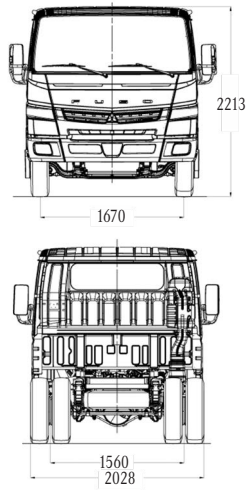

CANTER 715 DC | 4X2 EURO 5

FUSO
AHORA ES
FUSO

Síguenos en Facebook
y entérate de ofertas,
promociones y más.

CANTER 715 DC 4X2 EURO5

FUSO

Capacidad con carrocería furgon estándar hasta 20m³ / Largo máximo carrozable 4.300 mm

MOTOR

Modelo	Fuso 4P10-7AT4 Euro V
Tipo	4 Cil en línea, multivalvular (DOHC)
Sistema de inyección	Bosch Common rail electrónico
Turbo intercooler	Turbo geometría variable
Sistema de control de emisiones	Válvula EGR + DPF
Potencia	150 CV @ 3.500 r.p.m.
Torque	370 Nm / 1.320 @ 2.900 r.p.m.
Cilindrada	2.998 c.c.
Alternador	12V AC, 110 Amp
Batería	12V / 110 Ah

TRANSMISIÓN

Embrague	C4W30 Monodisco 300mm (Accionamiento Hidráulico)
Caja de cambios	M038S5
Marchas sincronizadas	5+R
Eje Delantero	F350T (3,1 Ton)
Eje Trasero	D3H (6,0 Ton)
Reducción eje Trasero	5,714
Habilitación para	PTO

PESOS Y CAPACIDADES KG

Vacío sin carrocería	
Eje Delantero	1.705 kg
Eje Trasero	885 kg
Total	2.590 kg
Capacidad de carga	3.910 kg

Pesos Admisibles

Capacidad Eje Delantero	2.200 kg
Capacidad Eje Trasero	4.300 kg
Peso Bruto Vehicular (P.B.V.)	6.500 kg