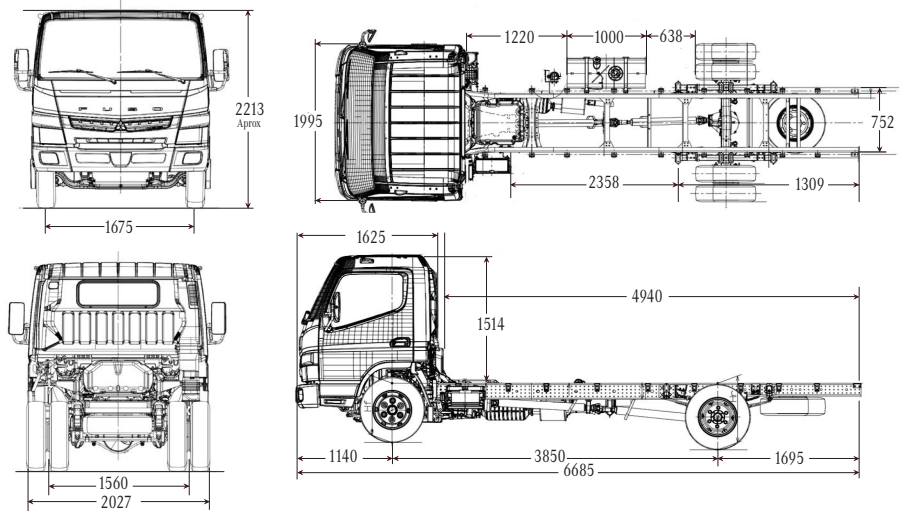

# FUSO

Capacidad con carrocería furgon estándar hasta 26m<sup>3</sup> / Largo máximo carrozable 5.500 mm

## MOTOR

Modelo	Fuso 4P10-7AT4 Euro V
Tipo	4 Cil en línea, multivalvular (DOHC)
Sistema de inyección	Bosch Common rail electrónico
Turbo intercooler	Turbo geometría variable
Sistema de control de emisiones	Válvula EGR + DPF
Potencia	150 CV @ 3.500 r.p.m.
Torque	370 Nm / 1.320 @ 2.900 r.p.m.
Cilindrada	2.998 c.c.
Alternador	12V AC, 110 Amp
Batería	12V / 110 Ah

## TRANSMISIÓN

Embrague	C4W30 Monodisco 300mm (Accionamiento Hidráulico)
Caja de cambios	MO38S5
Marchas sincronizadas	5+R
Eje Delantero	F350T (3,1 Ton)
Eje Trasero	D3H (6,0 Ton)
Reducción eje Trasero	5,714
Habilitación para	PTO

## Pesos Admisibles

Capacidad Eje Delantero	2.200 kg
Capacidad Eje Trasero	4.300 kg
Peso Bruto Vehicular (P.B.V.)	6.500 kg