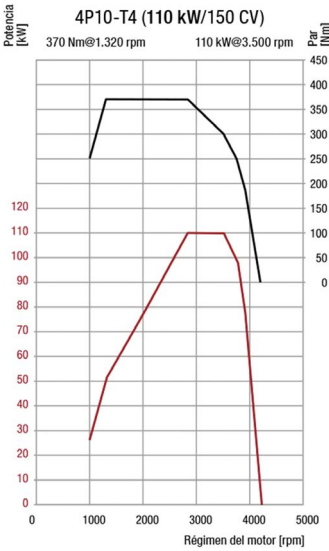

CANTER 715 4X2 EURO5

FUSO