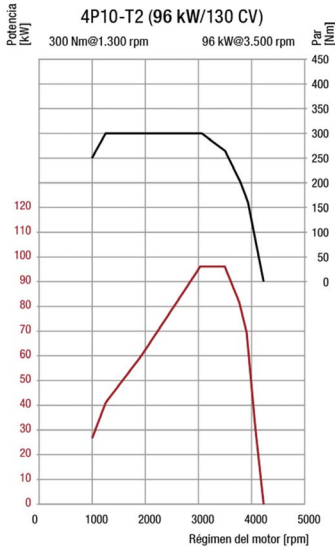

CANTER 513 | 4X2 EURO 5

FUSO
AHORA ES
FUSO

Síguenos en Facebook
y entérate de ofertas,
promociones y más.

CANTER 513 4X2 EURO5

FUSO

Capacidad con carrocería furgon estándar hasta 11m³ / Largo máximo carrozable 3.600 mm

MOTOR

Modelo	Fuso 4P10-7AT2 Euro V
Tipo	4 Cil en línea, multivalvular (DOHC)
Sistema de inyección	Bosch Common rail electrónico
Turbo intercooler	Turbo geometría variable
Sistema de control de emisiones	Válvula EGR + DPF
Potencia	130 CV @ 3.500 r.p.m.
Torque	300 Nm / 1.300 @ 3.050 r.p.m.
Cilindrada	2.998 c.c.
Alternador	12V AC, 110 Amp
Batería	12V / 110 Ah

TRANSMISIÓN

Embrague	C3W28 Monodisco 280mm (Accionamiento Hidráulico)
Caja de cambios	M038S5
Marchas sincronizadas	5+R
Eje Delantero	F200T (2,3 Ton)
Eje Trasero	D3H (4,3 Ton)
Reducción eje Trasero	5,285
Habilitación para	PTO