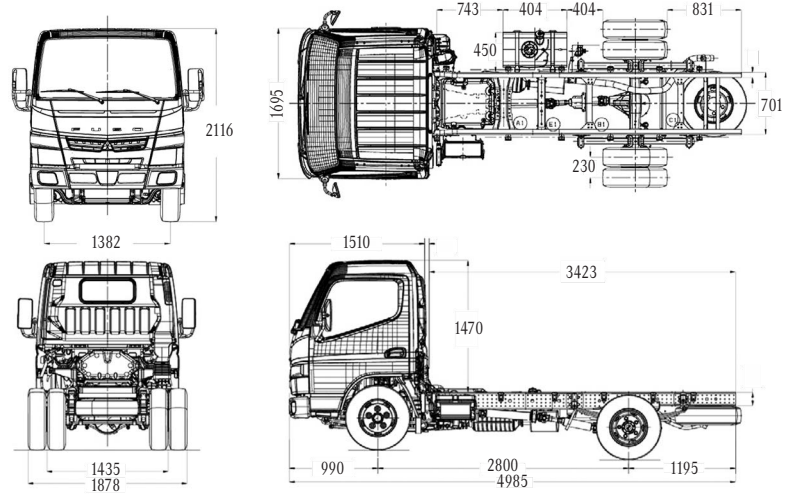

CANTER 513 | 4X2 EURO 5

FUSO
AHORA ES
FUSO

Síguenos en Facebook
y entérate de ofertas,
promociones y más.

CANTER 513 4X2 EURO5

FUSO

Capacidad con carrocería furgon estándar hasta 11m³ / Largo máximo carrozable 3.600 mm

MOTOR

Modelo	Fuso 4P10-7AT2 Euro V
Tipo	4 Cil en línea, multivalvular (DOHC)
Sistema de inyección	Bosch Common rail electrónico
Turbo intercooler	Turbo geometría variable
Sistema de control de emisiones	Válvula EGR + DPF
Potencia	130 CV @ 3.500 r.p.m.
Torque	300 Nm / 1.300 @ 3.050 r.p.m.
Cilindrada	2.998 c.c.
Alternador	12V AC, 110 Amp
Batería	12V / 110 Ah

TRANSMISIÓN

Embrague	C3W28 Monodisco 280mm (Accionamiento Hidráulico)
Caja de cambios	M038S5
Marchas sincronizadas	5+R
Eje Delantero	F200T (2,3 Ton)
Eje Trasero	D3H (4,3 Ton)
Reducción eje Trasero	5,285
Habilitación para	PTO

PESOS Y CAPACIDADES KG

Vacío sin carrocería	
Eje Delantero	1.375 kg
Eje Trasero	625 kg
Total	2.000 kg
Capacidad de carga	3.000 kg

Pesos Admisibles

Capacidad Eje Delantero	1.700 kg
Capacidad Eje Trasero	3.300 kg
Peso Bruto Vehicular (P.B.V.)	5.000 kg